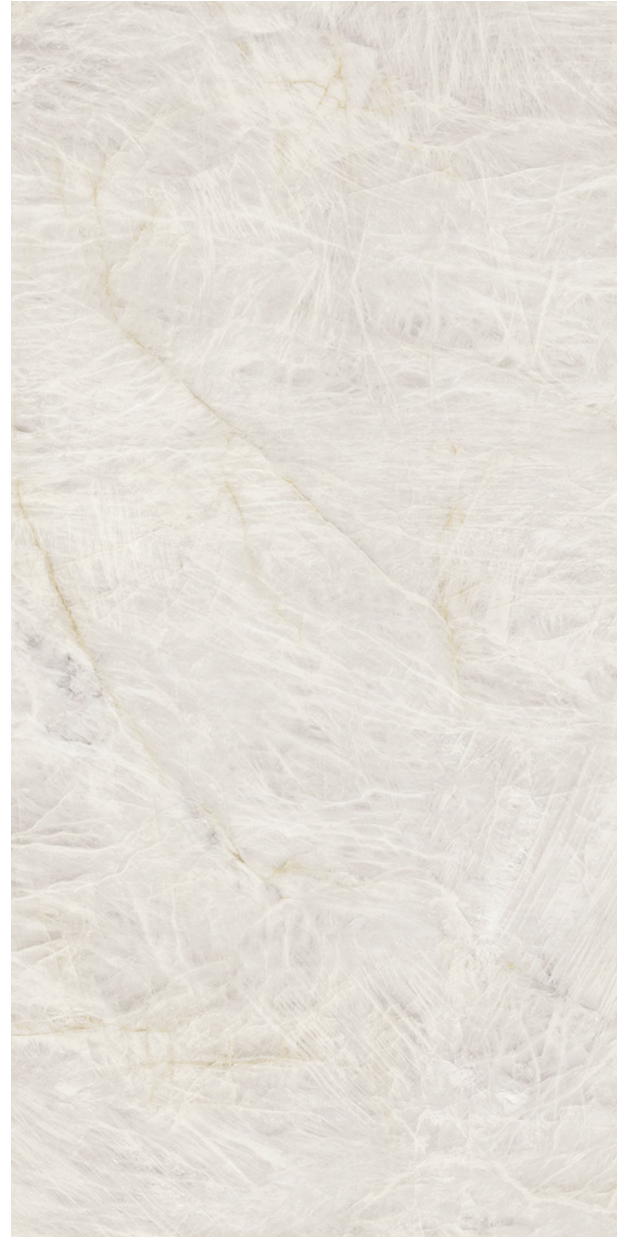

EFFETTO MARMO

CRYSTAL WHITE

PRONTO MAGAZZINO

COLORE: Bianco

FORMATO: 1620x3240 mm
(Non rettificato)

SPESSORI: 6 e 12 mm

FINITURE: - Silk (12 mm)
- Polished (6 e 12 mm)

PATTERN: Bookmatch
(solo 12 mm Polished)