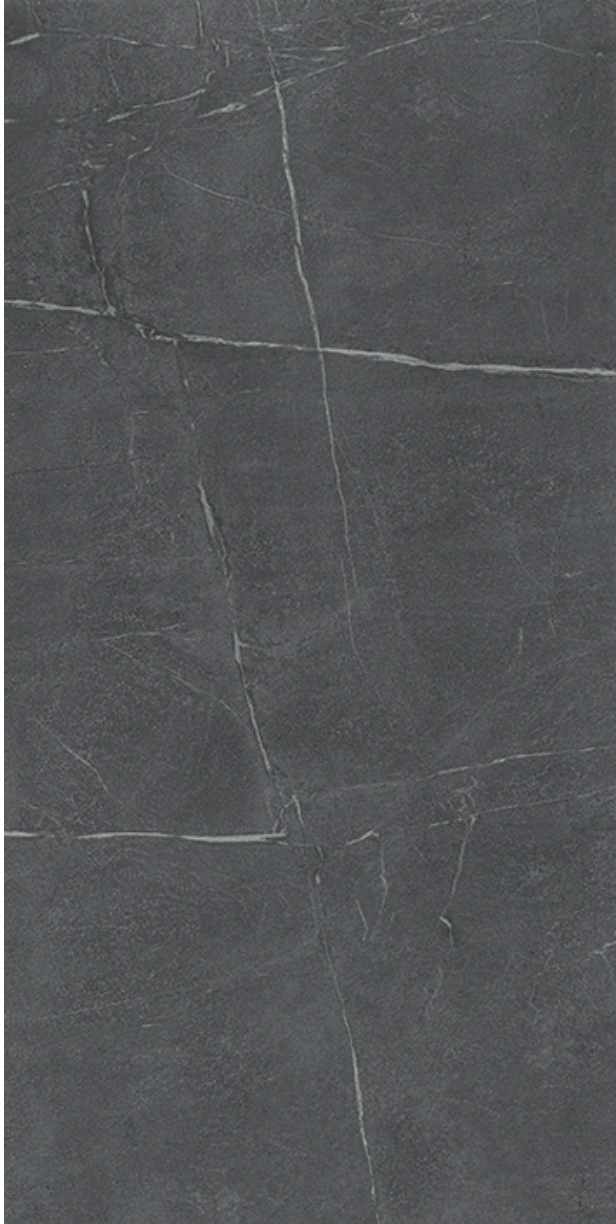

EFFETTO PIETRA

SOAPSTONE DARK

PRONTO MAGAZZINO

COLORE: Grigio

FORMATO: 1620x3240 mm
(Non rettificato)

SPESSORI: 12 e 20 mm

FINITURA: Hammered